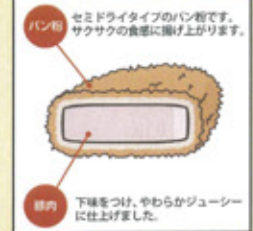

ニチレイフレッシュ タイ製造

252 CO-OP 次回予定 凍化 レン 未定 凍化

豚肩ロース包み焼き

250g(10個) 398円(税込429円)

麦 龍王ミート(山形県) 原料肉はカナダ・メキシコ・デンマーク・スペイン産

調理例

調理例

253 CO-OP 次回予定 凍化 レン 未定 凍化

衣サクサクひとくちとんかつ

12個(300g) 398円(税込429円)

卵麦 食研(千葉県) 原料肉はカナダ・アメリカ・メキシコ産

450 CO-OP 次回予定 蔵 未定 蔵

北海道の黒豆(たべきり2個パック)

180g(2個) 178円(税込192円)

画120日 菊池食品工業(埼玉県)

盛りつけ例